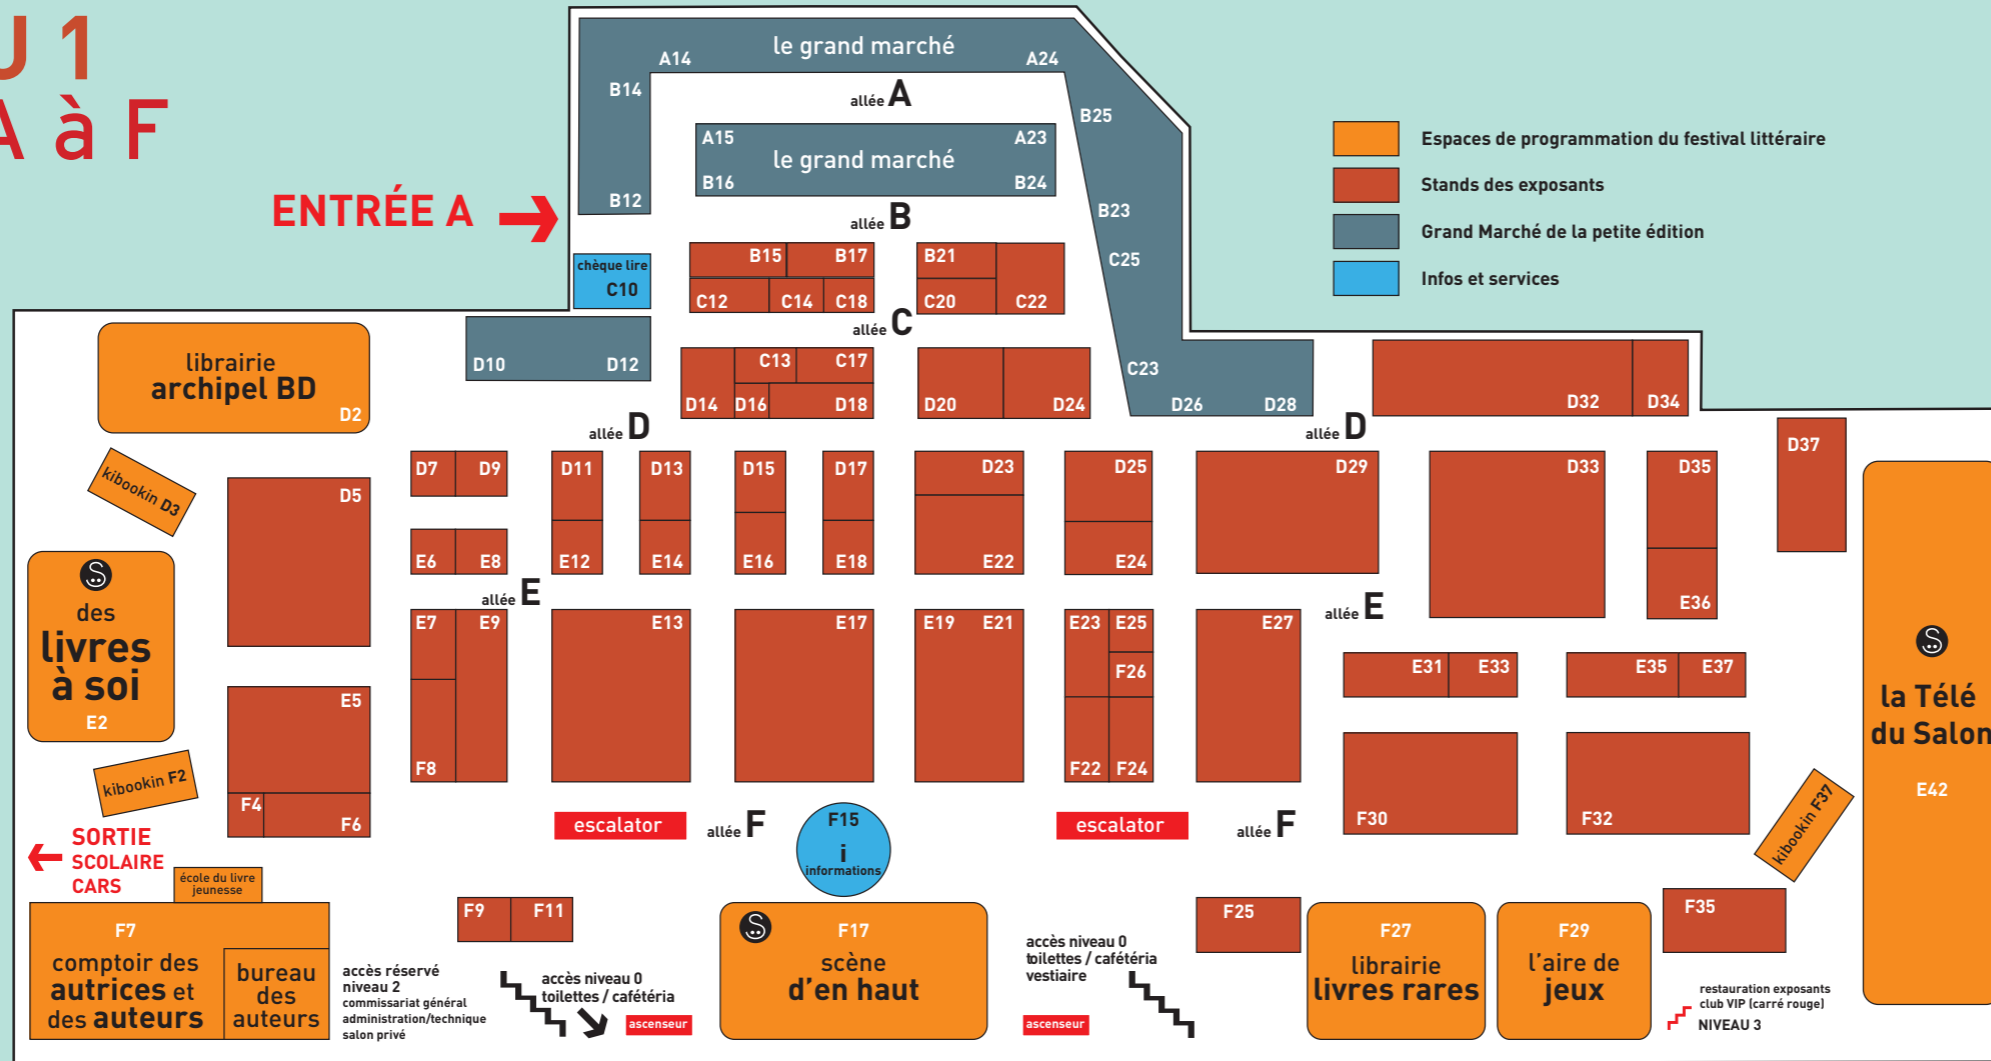

- K9
 - J4
 - M11
 - H22
 - H27
 - J23
 - K4
 - K13
 - H24
 - H22
 - H22
 - H22
 - H22
 - H22
 - H22
 - J3
 - J17
 - K4
 - K24
 - J8
 - M15
 - L20
 - M19
 - L14
 - L14
 - M12
 - K15
 - J4
 - J19
- ESPACES DU SALON FESTIVAL LITTÉRAIRE**
- Au Salon comme à la maison J1
 - Exposition « Notre usine à Nous » Extérieur
 - Kibookin Documentaires H3
 - Kibookin Romans ados J29
 - Kiosque Presse Jeunesse M12
 - Salle de lecture Pépites K26
- Librairies**
- Librairie des Pépites K24
 - Librairie de l'expo Extérieur
- Partenaires presse**
- L'Humanité H33
- Espaces d'accueil et de services**
- Accueil des groupes K2
 - Boutique du Salon J33
 - Comptoir informations H15
 - Enfants trouvés J1
 - Protection civile H29
 - Retrait chèque lire K0
 - Salle de presse H1

Le meilleur des littératures jeunesse, lu, recommandé et enrichi par le salon est sur

kibookin

Un site de la galaxie du SLPJ+

NIVEAU 1

allées A à F

* éditeurs du Grand Marché

- 1 l'hebdo (Le) E37
- 205 Éditions D2
- 2024 D2/F32
- 3 fois par jour D2
- 3œil F32
- 4 Fleuves D5
- 400 Coups Éditions E5
- 404 Éditions D29
- 5è Couche D2
- 6 pieds sous terre D2
- À la gomme Éditions F25
- À pas de loup E16
- A2mimo* A22b
- Accès Éditions* A14b
- Actes Sud BD D2
- Adverse D2
- Agence Livre & Lecture E24
- Bourgogne-Franche-Comté E17
- Agrume (L') F9
- Alba Verba Éditions - Tetraslire E13
- Albin Michel Jeunesse D20
- Amaterra D2
- Anthology Éditions B23b
- Apprimerie (L)* D2
- Arbitraire (L') C17
- Arche (L') D2
- Art Paper D2
- Articho (L)* D2/D12a
- Association (L') D2
- Atelier des nomades F25
- Atrabile D2
- Au Diable vauvert E33
- Austral Éditions F25
- B42 D2
- Baïka magazine* B24a
- Balivernes C22
- Bang Éditions* B18b/D2
- Bayard D33
- Bayard Canada E5
- Bayard Presse D33