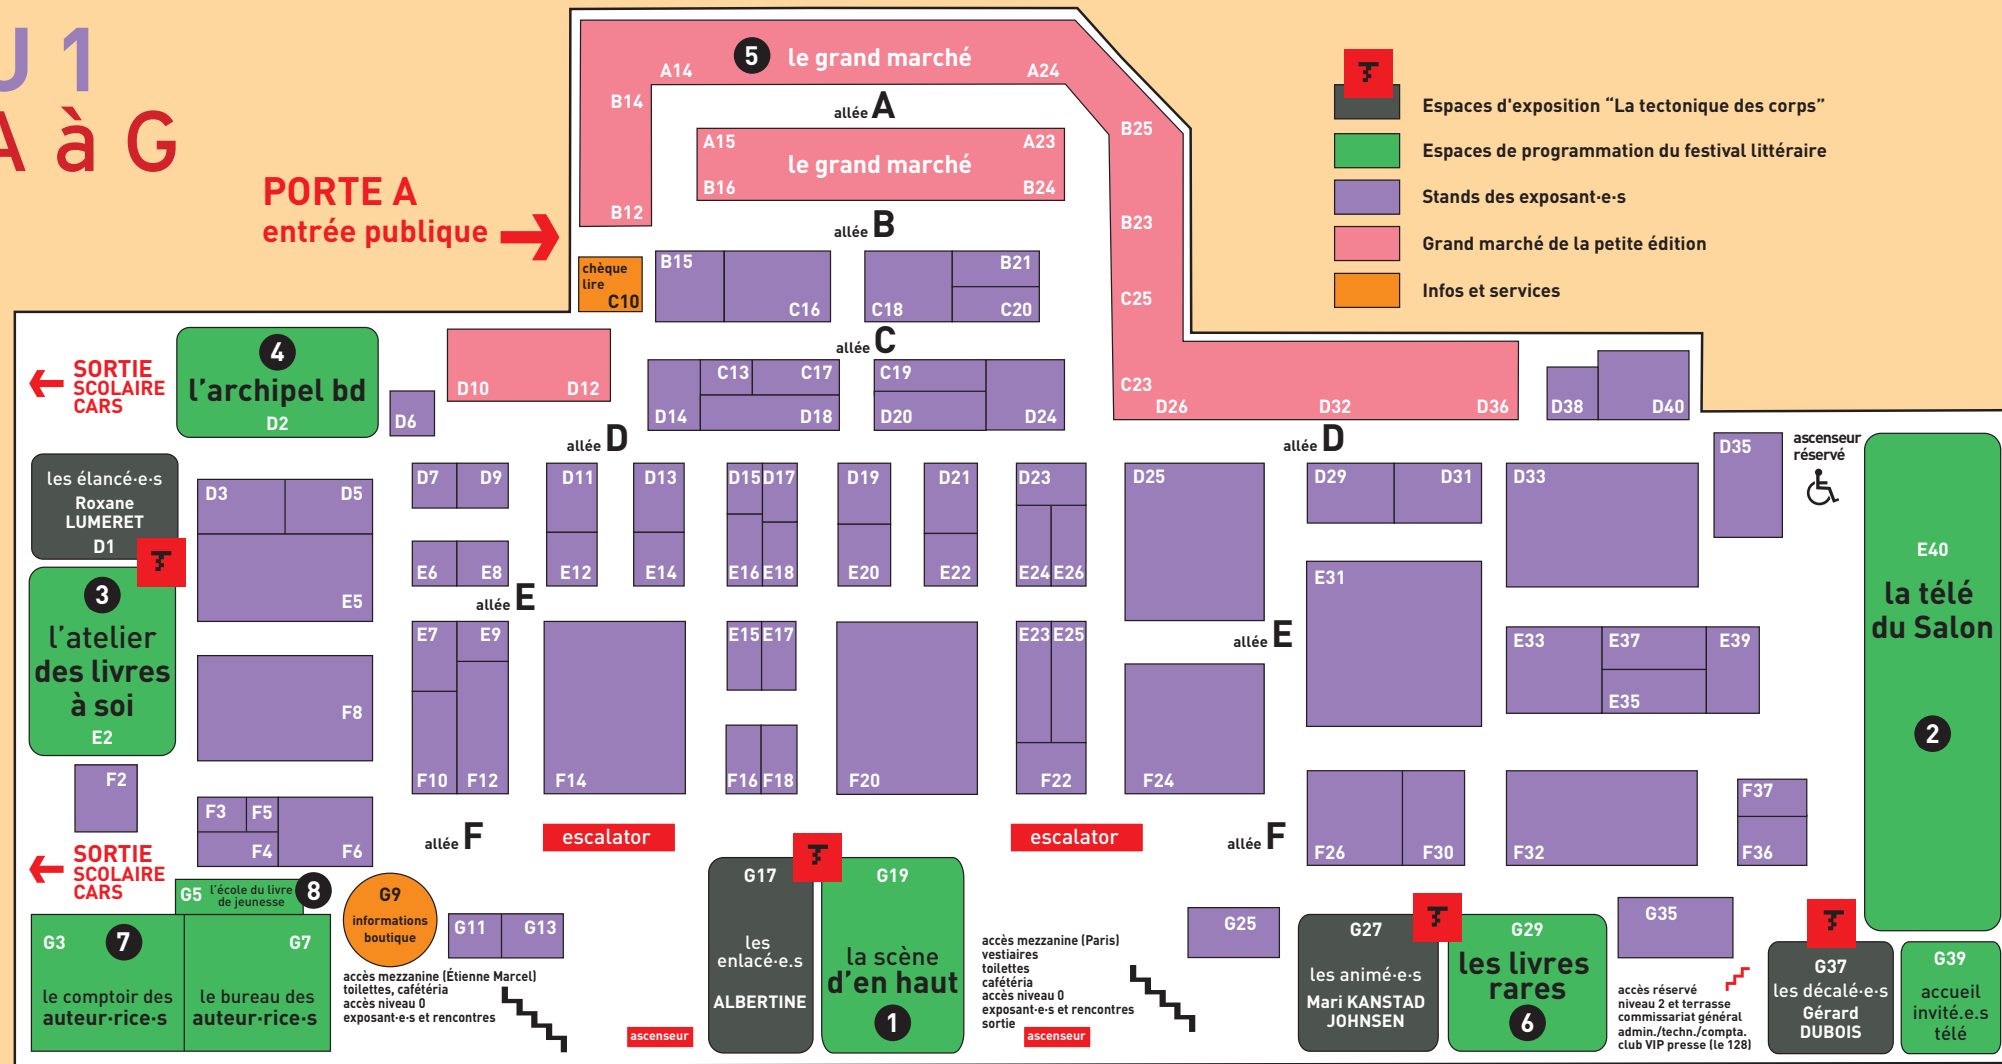

NIVEAU 1

allées A à G

Québec Édition	E5
Quintal	D2
Rackham	D2
Rageot °	F30
Réalistes	D2
Région Grand Est	F8
Reliefs	D2
Requins Marteaux (Les)	D2
Réunion des livres (La)	G25
Réunion des musées nationaux - Grand Palais Éditions	D21
RM Editorial	D2
Robe noire (La)	D2
Rue du monde	F12
Rvb Books	D2
Saltimbanque	E15
Samandal	D2
Sciences humaines Éditions	C18
Scrinéo	D5
Sekoya	C18
Sémiose	D2
Sendpoints	D2
Seuil Jeunesse	F24
Six citrons acides °	E17
Sialom	D25
Sofia (La)	F4
Solitaires Intempestifs (Les)	C17
Solo ma non troppo *	B14a
Spector	D2
Steidl	D2
Stripburger	D2
Super loto Éditions	D2
Syros °	F20
Talents Hauts	E23
Tanibis	D2
Tate Gallery	D2
Tchika *	A22b
Téétras Magic Éditeur (Le)	C16
Tête ailleurs (La) *	D10a
Thames & Hudson	D2
Thé aux histoires (Le)	F8
Théâtrales Éditions	C17
Topo	G9
Tourbillon	E31
Tripode (Le)	F22
Trois petits points * °	D12c
Tuttistori Éditions *	A22a
Typo'libris	D35
Un chat la nuit Éditions *	D28a
Verger des hespérides (Le) *	B20b
Versant Sud Éditions	E33
Victoryary	D2
Vide cocagne	D2
Ville brûle (La)	D9
Vitra	D2
Voce Verso *	D10b
Vous êtes ici	C16
Walther König	D2
Winioux	D23
Yanbow El Kitab *	D26b
Ynnis Éditions	E37
Z'ailées (Les)	E5
Zébulo Éditions	G25

1 l'hebdou (Le)	F37
2024 Éditions	D19
205 Éditions	D2
3 fois par jour	D2
3œil	F8
400 Coups Éditions	E5
404 Éditions	D25
5è Couche	D2
6 pieds sous terre	D2
À la gomme Éditions	G25
À pas de loup	E20
A2mimo	E7
Abc Melody	E26
Accès Éditions *	A14b
Actes Sud BD °	D2
Adverse	D2
Agrume (L')	F20
Ah ! Agathe Hennig Livres jeunesse	B15
Akinomé Éditions	E24
Albin Michel Jeunesse	F14
Alice Éditions	E33
Allez-zou Éditions*	C23b
Amis du père Castor (Les) *	B22b
Anthology Éditions	D2
Apprimerie (L') * °	B25a
Arbitraire (L')	D2
Arche (L')	C17
Arènes (Les)	C19
Art Paper	D2
Articho (L') *	D12a
Askip Éditions *	A21a
Association (L')	D2
Atelier des nomades	G25
Atelier des noyers (L')	C18
Atrabile	D2
Au Diable vauvert	F36
Auzou °	D33
B42	D2
Balivernes Éditions	D23
Bayard Éditions °	E31
Bayard Presse	E31
Bel et Bien Éditions °	C16
Belles Lettres (Les)	F3
Benoît Jacques Books	D2
Biscoto	E16
Bookinou	C20
Bourgogne-Franche-Comté	C18
Bouton d'Or Acadie	E5
Bries	D2