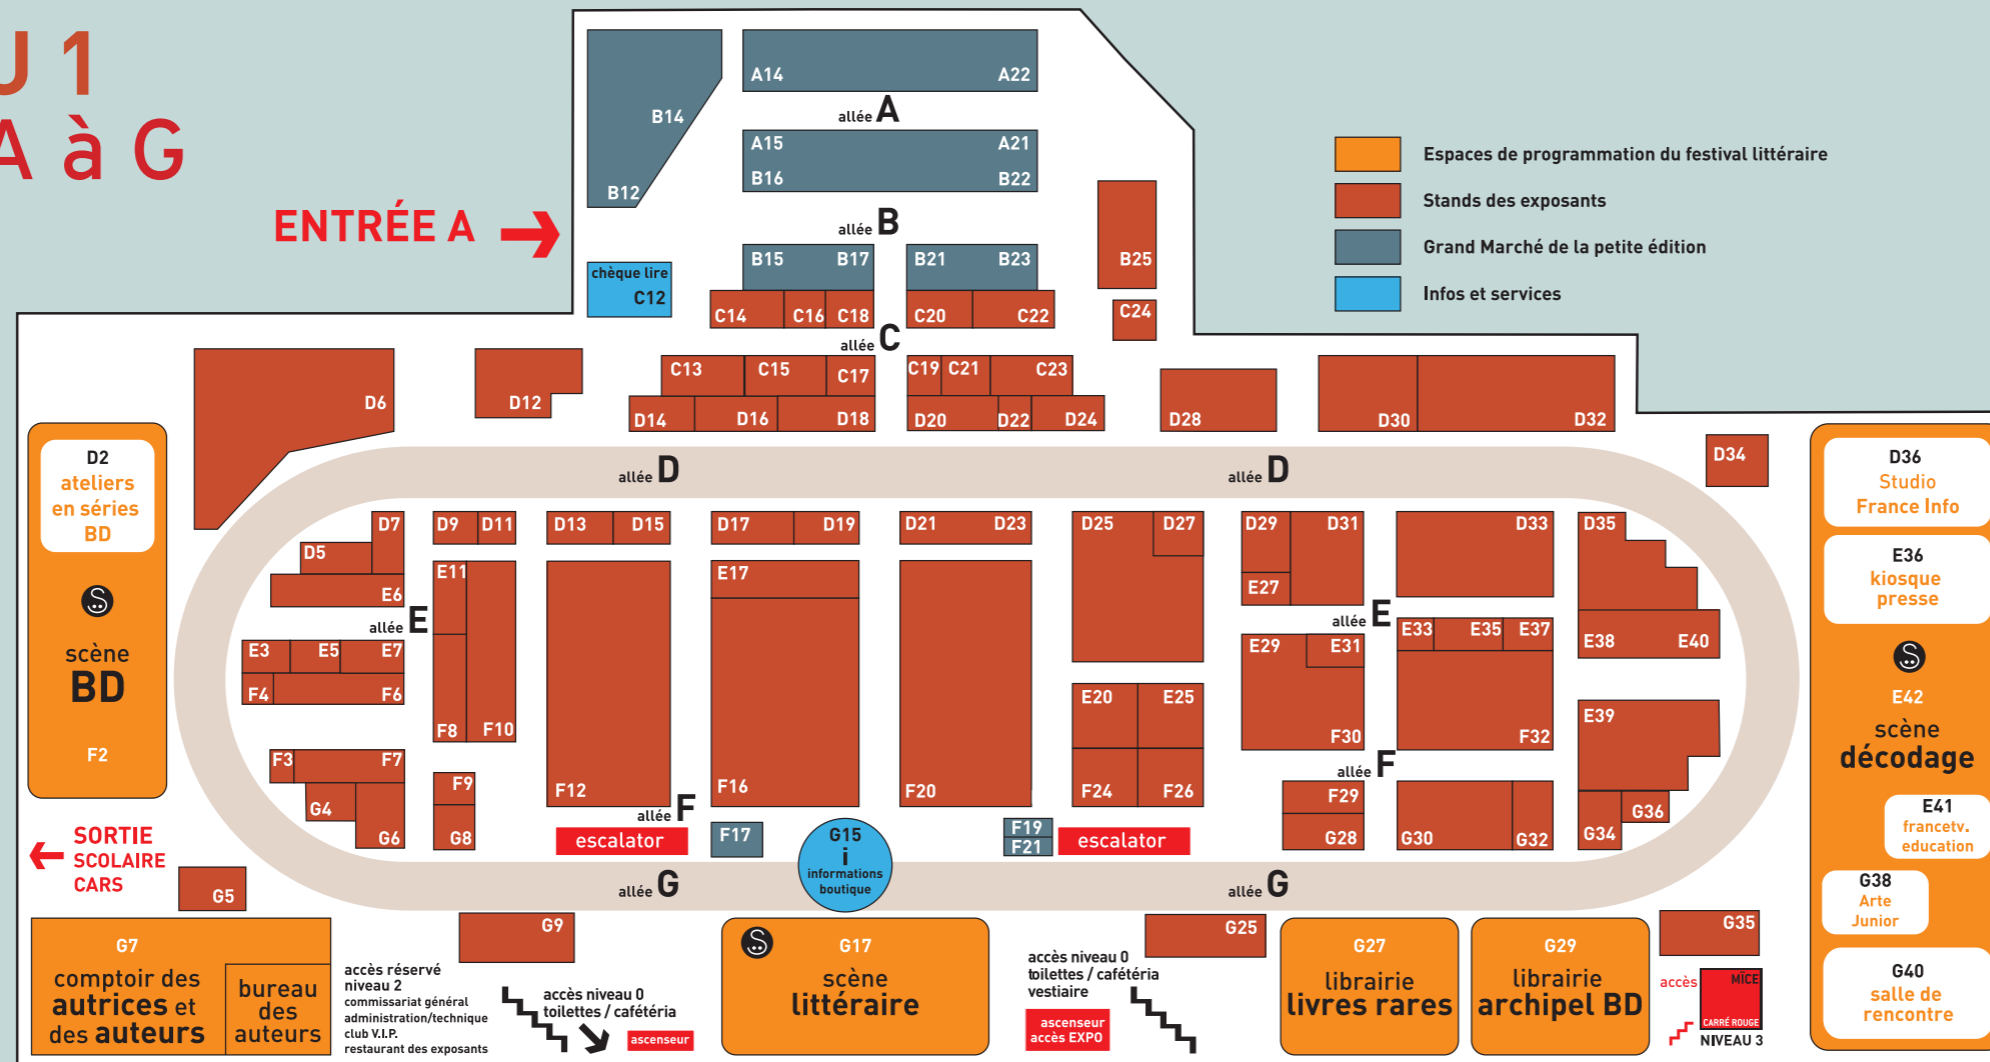

NIVEAU 1

allées A à G

Petit lézard (Le)	D5/G29
Petites Bulles (Les)*	B14a
Petites Moustaches (Les)*	B10
Phaidon	G6
Phares du Nord (Les)	G5
Philéas et Autobule*	A20a
Philippe Picquier	D24
Piboco*	F17
Plume de carotte	G4
Pocket Jeunesse	F32
Points de suspension	D19
Polystyrène	G29
Pommier (Le)	F24
Port a Jauni (Le)	C20
Poule qui pond (La)	D13
Poulpe	D25
Première pression à froid*	B18a/G29
Presses Aventure	K22
Pyramyd	G29
Québec Édition	K22
Rackham	G29
Ravin Bleu	G29
Région Grand Est	D33
Requins Marteaux (Les)	G29
Réunion des livres (La)	G25
Rêveurs (Les)*	B21a
Revue Bien, Monsieur	G29
Ricochet	C22
Robert Laffont	D35
Rocher (Le)	E3
Rouquemoute	G29
Rue de L'Échiquier*	A17b
Rue du monde	F10
Samendal	G29
Samir	G9
Sammy Stein	G29
Scrineo	E38
Sémiose	G29
Slalom	D25
Solitaires Intempetifs (Les)	E6
Solo ma non troppo*	A15b
Super loto	G29
Syndicat des éditeurs de presse magazine	E36
Syros	E17
Talents Hauts	D29
Tanibis	G29
Tétràs Lire*	B14b
Théâtrales (Éditions)	E6
Tom'poche	C22
Topo	G36
Tourbillon	F20
Trainailleur	G29
Tripode (Le)	G28
Trois Ourses (Les)	C19
Ulysse	K22
Une autre image	G29
United Dead Artist	G29
Utopique	E11
Vents d'Ouest	D6
Verger des Hespérides (Le)	D33
Vide cognac	G29
Ville brûle (La)*	B15a
Voce Verso*	B18b
Winioux	B25
Wombat	G29
Yanbow*	A21a
Zébulu	G25
Zinc*	B20a

ESPACE DU SALON FESTIVAL LITTÉRAIRE	
Scène littéraire	G17
Scène BD	F2
Ateliers en séries	D2
Scène décodage	E42
Arte Junior	G38
Francetv éducation / 3 4 Ludo	E41
Kiosque Presse	E36
Studio France Info	D36
Salle de rencontres	G40

Librairies	
Librairie Archipel BD	G29
Librairie livres rares	G27
Librairie des Phares du Nord	G5

Espaces d'accueil et de services	
Boutique du Salon et informations	G15
Cafétérias (2)	Mezzanines
Retrait chèque-lire	C12
Toilettes	Mezzanines